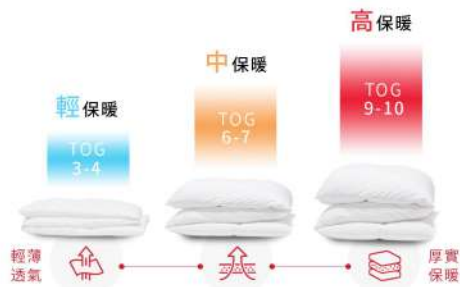

合隆羽絨 TOG 羽絨被

創造最舒適的睡眠溫度

適合自己的厚薄度, TOG值是關鍵

什麼是保溫性能TOG值?

TOG

[保溫性能TOG值]

是羽絨被的保暖指標

數值越大=越保暖

*TOG (THERMAL OVERALL GRADE) 級數, 國際制保溫性能值